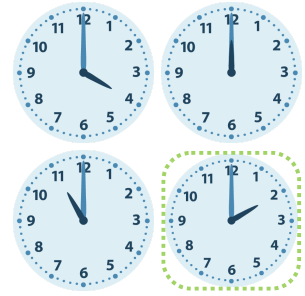

## Gemischte Uhrzeiten

1. Es ist 7 Uhr.

2. Es ist 11 Uhr.

3. Es ist 2 Uhr.

4. Es ist 6 Uhr.

5. Es ist 11 Uhr.

6. Es ist 8 Uhr.

7. Es ist 8 Uhr.

8. Es ist 9 Uhr.

9. Es ist 10 Uhr.

10. Es ist 2 Uhr.

11. Es ist 2 Uhr.

12. Es ist 3 Uhr.

Gemischte Uhrzeiten

1. Es ist 7 Uhr.

2. Es ist 11 Uhr.

3. Es ist 2 Uhr.

4. Es ist 6 Uhr.

5. Es ist 11 Uhr.

6. Es ist 8 Uhr.

7. Es ist 8 Uhr.

8. Es ist 9 Uhr.

9. Es ist 10 Uhr.

10. Es ist 2 Uhr.