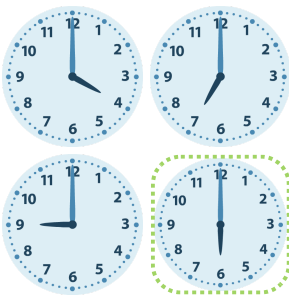

## Gemischte Uhrzeiten

1. Es ist 7 Uhr.

2. Es ist 11 Uhr.

3. Es ist 2 Uhr.

4. Es ist 6 Uhr.

5. Es ist 11 Uhr.

6. Es ist 8 Uhr.

7. Es ist 8 Uhr.

8. Es ist 9 Uhr.

9. Es ist 10 Uhr.

10. Es ist 2 Uhr.

11. Es ist 2 Uhr.

12. Es ist 3 Uhr.

Gemischte Uhrzeiten

1. Es ist 7 Uhr.

2. Es ist 11 Uhr.

3. Es ist 2 Uhr.

4. Es ist 6 Uhr.

5. Es ist 11 Uhr.

6. Es ist 8 Uhr.

7. Es ist 8 Uhr.

8. Es ist 9 Uhr.

9. Es ist 10 Uhr.

10. Es ist 2 Uhr.