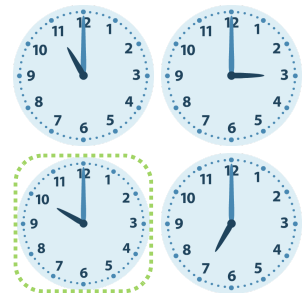

## Gemischte Uhrzeiten

1. Es ist 7 Uhr.

2. Es ist 11 Uhr.

3. Es ist 2 Uhr.

4. Es ist 6 Uhr.

5. Es ist 11 Uhr.

6. Es ist 8 Uhr.

7. Es ist 8 Uhr.

8. Es ist 9 Uhr.

9. Es ist 10 Uhr.

10. Es ist 2 Uhr.

11. Es ist 2 Uhr.

12. Es ist 3 Uhr.

Gemischte Uhrzeiten

1. Es ist 7 Uhr.

2. Es ist 11 Uhr.

3. Es ist 2 Uhr.

4. Es ist 6 Uhr.

5. Es ist 11 Uhr.

6. Es ist 8 Uhr.

7. Es ist 8 Uhr.

8. Es ist 9 Uhr.

9. Es ist 10 Uhr.

10. Es ist 2 Uhr.

11. Es ist 2 Uhr.

12. Es ist 3 Uhr.