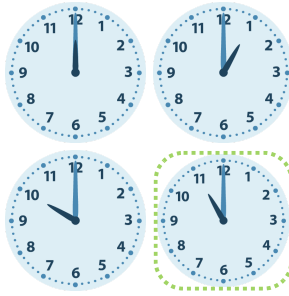

## Gemischte Uhrzeiten

1. Es ist 7 Uhr.

2. Es ist 11 Uhr.

3. Es ist 2 Uhr.

4. Es ist 6 Uhr.

5. Es ist 11 Uhr.

6. Es ist 8 Uhr.

7. Es ist 8 Uhr.

8. Es ist 9 Uhr.

9. Es ist 10 Uhr.

10. Es ist 2 Uhr.

11. Es ist 2 Uhr.

12. Es ist 3 Uhr.

Gemischte Uhrzeiten

1. Es ist 7 Uhr.

2. Es ist 11 Uhr.

3. Es ist 2 Uhr.

4. Es ist 6 Uhr.

5. Es ist 11 Uhr.

6. Es ist 8 Uhr.

7. Es ist 8 Uhr.

8. Es ist 9 Uhr.

9. Es ist 10 Uhr.

10. Es ist 2 Uhr.