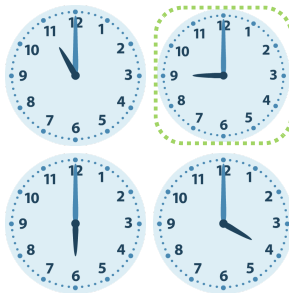

## Gemischte Uhrzeiten

1. Es ist 7 Uhr.

2. Es ist 11 Uhr.

3. Es ist 2 Uhr.

4. Es ist 6 Uhr.

5. Es ist 11 Uhr.

6. Es ist 8 Uhr.

7. Es ist 8 Uhr.

8. Es ist 9 Uhr.

9. Es ist 10 Uhr.

10. Es ist 2 Uhr.

11. Es ist 2 Uhr.

12. Es ist 3 Uhr.

Gemischte Uhrzeiten

1. Es ist 7 Uhr.

2. Es ist 11 Uhr.

3. Es ist 2 Uhr.

4. Es ist 6 Uhr.

5. Es ist 11 Uhr.

6. Es ist 8 Uhr.

7. Es ist 8 Uhr.

8. Es ist 9 Uhr.

9. Es ist 10 Uhr.

10. Es ist 2 Uhr.

11. Es ist 2 Uhr.

12. Es ist 3 Uhr.