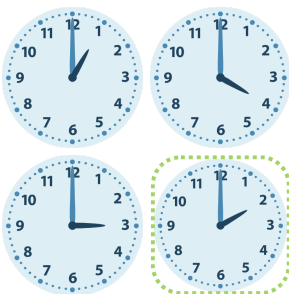

## Gemischte Uhrzeiten

1. Es ist 7 Uhr.

2. Es ist 11 Uhr.

3. Es ist 2 Uhr.

4. Es ist 6 Uhr.

5. Es ist 11 Uhr.

6. Es ist 8 Uhr.

7. Es ist 8 Uhr.

8. Es ist 9 Uhr.

9. Es ist 10 Uhr.

10. Es ist 2 Uhr.

11. Es ist 2 Uhr.

12. Es ist 3 Uhr.

Gemischte Uhrzeiten

1. Es ist 7 Uhr.

2. Es ist 11 Uhr.

3. Es ist 2 Uhr.

4. Es ist 6 Uhr.

5. Es ist 11 Uhr.

6. Es ist 8 Uhr.

7. Es ist 8 Uhr.

8. Es ist 9 Uhr.

9. Es ist 10 Uhr.

10. Es ist 2 Uhr.

11. Es ist 2 Uhr.

12. Es ist 3 Uhr.