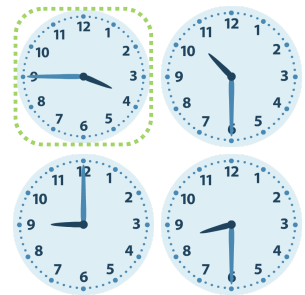

Gemischte Uhrzeiten

1. Es ist 5 Uhr.

2. Es ist halb 11.

3. Es ist 5 Uhr.

4. Es ist 9 Uhr.

5. Es ist 1 Uhr.

6. Es ist Viertel vor 4.

7. Es ist 6 Uhr.

8. Es ist halb 10.

9. Es ist Viertel nach 6.

10. Es ist 9 Uhr.

11. Es ist Viertel nach 2.

12. Es ist Viertel vor 9.

Gemischte Uhrzeiten

1. Es ist 5 Uhr.

2. Es ist halb 11.

3. Es ist 5 Uhr.

4. Es ist 9 Uhr.

5. Es ist 1 Uhr.

6. Es ist Viertel vor 4.

7. Es ist 6 Uhr.

8. Es ist halb 10.

9. Es ist Viertel nach 6.

10. Es ist 9 Uhr.

11. Es ist Viertel nach 2.

12. Es ist Viertel vor 9.