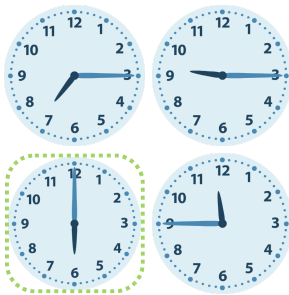

Gemischte Uhrzeiten

1. Es ist 5 Uhr.

2. Es ist halb 11.

3. Es ist 5 Uhr.

4. Es ist 9 Uhr.

5. Es ist 1 Uhr.

6. Es ist Viertel vor 4.

7. Es ist 6 Uhr.

8. Es ist halb 10.

9. Es ist Viertel nach 6.

10. Es ist 9 Uhr.

11. Es ist Viertel nach 2.

12. Es ist Viertel vor 9.

Gemischte Uhrzeiten

1. Es ist 5 Uhr.

2. Es ist halb 11.

3. Es ist 5 Uhr.

4. Es ist 9 Uhr.

5. Es ist 1 Uhr.

6. Es ist Viertel vor 4.

7. Es ist 6 Uhr.

8. Es ist halb 10.

9. Es ist Viertel nach 6.

10. Es ist 9 Uhr.

11. Es ist Viertel nach 2.

12. Es ist Viertel vor 9.