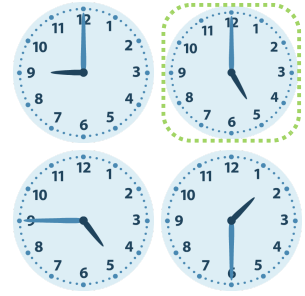

Gemischte Uhrzeiten

1. Es ist 5 Uhr.

2. Es ist halb 11.

3. Es ist 5 Uhr.

4. Es ist 9 Uhr.

5. Es ist 1 Uhr.

6. Es ist Viertel vor 4.

7. Es ist 6 Uhr.

8. Es ist halb 10.

9. Es ist Viertel nach 6.

10. Es ist 9 Uhr.

11. Es ist Viertel nach 2.

12. Es ist Viertel vor 9.

Gemischte Uhrzeiten

1. Es ist 5 Uhr.

2. Es ist halb 11.

3. Es ist 5 Uhr.

4. Es ist 9 Uhr.

5. Es ist 1 Uhr.

6. Es ist Viertel vor 4.

7. Es ist 6 Uhr.

8. Es ist halb 10.

9. Es ist Viertel nach 6.

10. Es ist 9 Uhr.