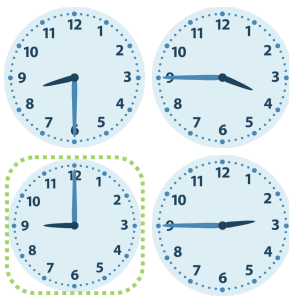

Gemischte Uhrzeiten

1. Es ist 5 Uhr.

2. Es ist halb 11.

3. Es ist 5 Uhr.

4. Es ist 9 Uhr.

5. Es ist 1 Uhr.

6. Es ist Viertel vor 4.

7. Es ist 6 Uhr.

8. Es ist halb 10.

9. Es ist Viertel nach 6.

10. Es ist 9 Uhr.

11. Es ist Viertel nach 2.

12. Es ist Viertel vor 9.

Gemischte Uhrzeiten

1. Es ist 5 Uhr.

2. Es ist halb 11.

3. Es ist 5 Uhr.

4. Es ist 9 Uhr.

5. Es ist 1 Uhr.

6. Es ist Viertel vor 4.

7. Es ist 6 Uhr.

8. Es ist halb 10.

9. Es ist Viertel nach 6.

10. Es ist 9 Uhr.

11. Es ist Viertel nach 2.

12. Es ist Viertel vor 9.