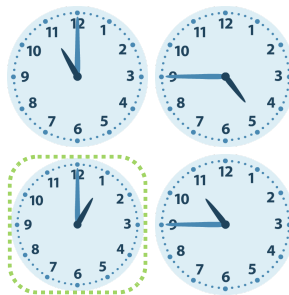

Gemischte Uhrzeiten

1. Es ist 5 Uhr.

2. Es ist halb 11.

3. Es ist 5 Uhr.

4. Es ist 9 Uhr.

5. Es ist 1 Uhr.

6. Es ist Viertel vor 4.

7. Es ist 6 Uhr.

8. Es ist halb 10.

9. Es ist Viertel nach 6.

10. Es ist 9 Uhr.

11. Es ist Viertel nach 2.

12. Es ist Viertel vor 9.

Gemischte Uhrzeiten

1. Es ist 5 Uhr.

2. Es ist halb 11.

3. Es ist 5 Uhr.

4. Es ist 9 Uhr.

5. Es ist 1 Uhr.

6. Es ist Viertel vor 4.

7. Es ist 6 Uhr.

8. Es ist halb 10.

9. Es ist Viertel nach 6.

10. Es ist 9 Uhr.