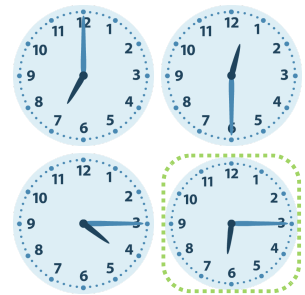

Gemischte Uhrzeiten

1. Es ist 5 Uhr.

2. Es ist halb 11.

3. Es ist 5 Uhr.

4. Es ist 9 Uhr.

5. Es ist 1 Uhr.

6. Es ist Viertel vor 4.

7. Es ist 6 Uhr.

8. Es ist halb 10.

9. Es ist Viertel nach 6.

10. Es ist 9 Uhr.

11. Es ist Viertel nach 2.

12. Es ist Viertel vor 9.

Gemischte Uhrzeiten

1. Es ist 5 Uhr.

2. Es ist halb 11.

3. Es ist 5 Uhr.

4. Es ist 9 Uhr.

5. Es ist 1 Uhr.

6. Es ist Viertel vor 4.

7. Es ist 6 Uhr.

8. Es ist halb 10.

9. Es ist Viertel nach 6.

10. Es ist 9 Uhr.

11. Es ist Viertel nach 2.

12. Es ist Viertel vor 9.