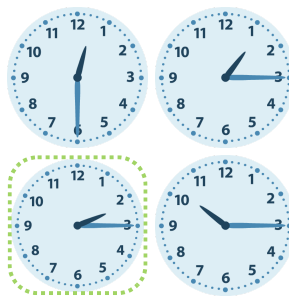

Gemischte Uhrzeiten

1. Es ist 5 Uhr.

2. Es ist halb 11.

3. Es ist 5 Uhr.

4. Es ist 9 Uhr.

5. Es ist 1 Uhr.

6. Es ist Viertel vor 4.

7. Es ist 6 Uhr.

8. Es ist halb 10.

9. Es ist Viertel nach 6.

10. Es ist 9 Uhr.

11. Es ist Viertel nach 2.

12. Es ist Viertel vor 9.

Gemischte Uhrzeiten

1. Es ist 5 Uhr.

2. Es ist halb 11.

3. Es ist 5 Uhr.

4. Es ist 9 Uhr.

5. Es ist 1 Uhr.

6. Es ist Viertel vor 4.

7. Es ist 6 Uhr.

8. Es ist halb 10.

9. Es ist Viertel nach 6.

10. Es ist 9 Uhr.

11. Es ist Viertel nach 2.

12. Es ist Viertel vor 9.