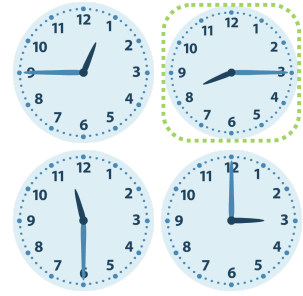

Gemischte Uhrzeiten

1. Es ist Viertel nach 11.

2. Es ist halb 8.

3. Es ist Viertel nach 8.

4. Es ist 11 Uhr.

5. Es ist halb 8.

6. Es ist Viertel nach 2.

7. Es ist 7 Uhr.

8. Es ist 9 Uhr.

9. Es ist Viertel vor 8.

10. Es ist halb 7.

11. Es ist Viertel nach 7.

12. Es ist 4 Uhr.

1. Es ist Viertel nach 11.

2. Es ist halb 8.

3. Es ist Viertel nach 8.

4. Es ist 11 Uhr.

5. Es ist halb 8.

6. Es ist Viertel nach 2.

7. Es ist 7 Uhr.

8. Es ist 9 Uhr.

9. Es ist Viertel vor 8.

10. Es ist halb 7.

11. Es ist Viertel nach 7.