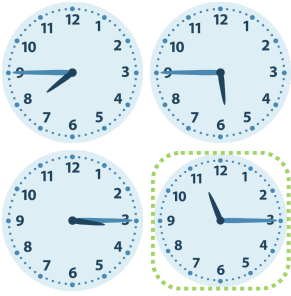

Gemischte Uhrzeiten

1. Es ist Viertel nach 11.

2. Es ist halb 8.

3. Es ist Viertel nach 8.

4. Es ist 11 Uhr.

5. Es ist halb 8.

6. Es ist Viertel nach 2.

7. Es ist 7 Uhr.

8. Es ist 9 Uhr.

9. Es ist Viertel vor 8.

10. Es ist halb 7.

11. Es ist Viertel nach 7.

12. Es ist 4 Uhr.

1. Es ist Viertel nach 11.

2. Es ist halb 8.

3. Es ist Viertel nach 8.

4. Es ist 11 Uhr.

5. Es ist halb 8.

6. Es ist Viertel nach 2.

7. Es ist 7 Uhr.

8. Es ist 9 Uhr.

9. Es ist Viertel vor 8.

10. Es ist halb 7.

11. Es ist Viertel nach 7.