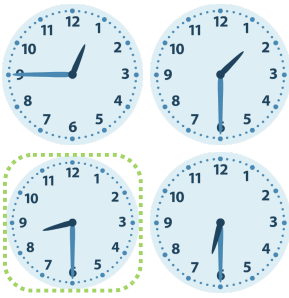

Gemischte Uhrzeiten

1. Es ist halb 9.

2. Es ist 7 Uhr.

3. Es ist Viertel vor 12.

4. Es ist 8 Uhr.

5. Es ist halb 9.

6. Es ist 8 Uhr.

7. Es ist Viertel vor 9.

8. Es ist Viertel vor 12.

9. Es ist 11 Uhr.

10. Es ist 1 Uhr.

11. Es ist Viertel nach 8.

12. Es ist halb 5.

Gemischte Uhrzeiten

1. Es ist halb 9.

2. Es ist 7 Uhr.

3. Es ist Viertel vor 12.

4. Es ist 8 Uhr.

5. Es ist halb 9.

6. Es ist 8 Uhr.

7. Es ist Viertel vor 9.

8. Es ist Viertel vor 12.

9. Es ist 11 Uhr.

10. Es ist 1 Uhr.