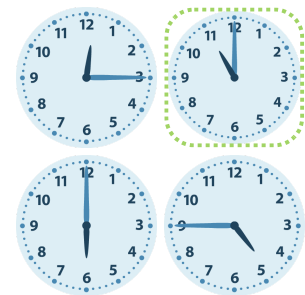

Gemischte Uhrzeiten

1. Es ist halb 9.

2. Es ist 7 Uhr.

3. Es ist Viertel vor 12.

4. Es ist 8 Uhr.

5. Es ist halb 9.

6. Es ist 8 Uhr.

7. Es ist Viertel vor 9.

8. Es ist Viertel vor 12.

9. Es ist 11 Uhr.

10. Es ist 1 Uhr.

11. Es ist Viertel nach 8.

12. Es ist halb 5.

Gemischte Uhrzeiten

1. Es ist halb 9.

2. Es ist 7 Uhr.

3. Es ist Viertel vor 12.

4. Es ist 8 Uhr.

5. Es ist halb 9.

6. Es ist 8 Uhr.

7. Es ist Viertel vor 9.

8. Es ist Viertel vor 12.

9. Es ist 11 Uhr.

10. Es ist 1 Uhr.

11. Es ist Viertel nach 8.

12. Es ist halb 5.