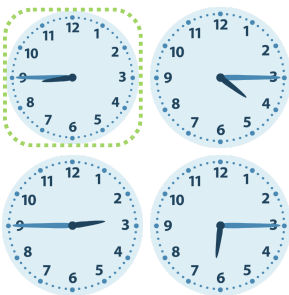

Gemischte Uhrzeiten

1. Es ist halb 9.

2. Es ist 7 Uhr.

3. Es ist Viertel vor 12.

4. Es ist 8 Uhr.

5. Es ist halb 9.

6. Es ist 8 Uhr.

7. Es ist Viertel vor 9.

8. Es ist Viertel vor 12.

9. Es ist 11 Uhr.

10. Es ist 1 Uhr.

11. Es ist Viertel nach 8.

12. Es ist halb 5.

Gemischte Uhrzeiten

1. Es ist halb 9.

2. Es ist 7 Uhr.

3. Es ist Viertel vor 12.

4. Es ist 8 Uhr.

5. Es ist halb 9.

6. Es ist 8 Uhr.

7. Es ist Viertel vor 9.

8. Es ist Viertel vor 12.

9. Es ist 11 Uhr.

10. Es ist 1 Uhr.

11. Es ist Viertel nach 8.

12. Es ist halb 5.