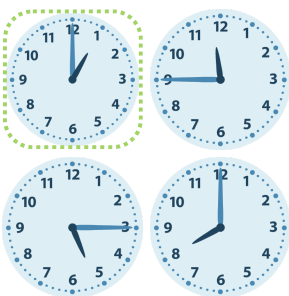

Gemischte Uhrzeiten

1. Es ist halb 9.

2. Es ist 7 Uhr.

3. Es ist Viertel vor 12.

4. Es ist 8 Uhr.

5. Es ist halb 9.

6. Es ist 8 Uhr.

7. Es ist Viertel vor 9.

8. Es ist Viertel vor 12.

9. Es ist 11 Uhr.

10. Es ist 1 Uhr.

11. Es ist Viertel nach 8.

12. Es ist halb 5.

Gemischte Uhrzeiten

1. Es ist halb 9.

2. Es ist 7 Uhr.

3. Es ist Viertel vor 12.

4. Es ist 8 Uhr.

5. Es ist halb 9.

6. Es ist 8 Uhr.

7. Es ist Viertel vor 9.

8. Es ist Viertel vor 12.

9. Es ist 11 Uhr.

10. Es ist 1 Uhr.

11. Es ist Viertel nach 8.

12. Es ist halb 5.